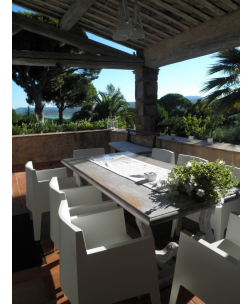

AG
iM.

Agence
Générale
Immobilière
Méditerranée

Domaine Château Martin
RD 98 - 83990 Saint-Tropez

Tél. : +33 (0) 494 975 301

Fax: +33 (0) 494 978 770

Location 6 chambres sur RAMATUELLE (Tahiti)

Nous consulter pour le prix.