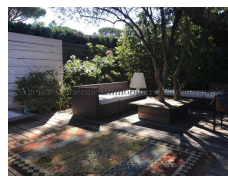

HEADER

Vente sur RAMATUELLE (Plages pampelonne)

Prix : 550 000 €

Description:

RAMATUELLE Au sein d'un domaine privé, ce joli bastidon provençal, d'une superficie d'environ 47m2, construit de plain pied, sur un terrain exposé sud d'environ 250m2. L'accès aux plages de Pampelonne (niki beach, l'épi plage, les jumeaux etc...) à 5mns à pied. Ce bastidon en bon état comprend - Un salon et une cuisine ouverte, - Une chambre principale avec une douche, une baignoire et un w-c. L'ensemble de ces pièces donne accès au patio. - Côté Est, une autre chambre avec une douche extérieure et un jardin indépendant du patio. - Taxes foncières 400 euros - Taxes habitation : 400 euros - Charges copropriété: 680 euros/an