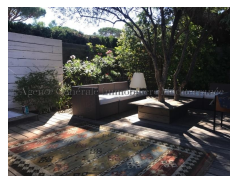

HEADER

Vente sur RAMATUELLE (Plages pampelonne)

Prix : 550 000 €

Description:

RAMATUELLE Au sein d'un domaine privé, ce joli bastidon provençal, d'une superficie d'environ 47m2, construit de plain pied, sur un terrain exposé sud d'environ 250m2. L'accès aux plages de Pampelonne (niki beach, l'épi plage, les jumeaux etc...) à 5mns à pied. Ce bastidon en bon état comprend - Un salon et une cuisine ouverte, - Une chambre principale avec une douche, une baignoire et un w-c. L'ensemble de ces pièces donne accès au patio. - Côté Est, une autre chambre avec une douche extérieure et un jardin indépendant du patio. - Taxes foncières 400 euros - Taxes habitation : 400 euros - Charges copropriété: 680 euros/an