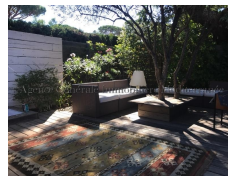

HEADER

Vente sur RAMATUELLE (Plages pampelonne)

Prix : 550 000 €

Description:

RAMATUELLE Au sein d'un domaine privé, ce joli bastidon provençal, d'une superficie d'environ 47m2, construit de plain pied, sur un terrain exposé sud d'environ 250m2. L'accès aux plages de Pampelonne (niki beach, l'épi plage, les jumeaux etc...) à 5mns à pied. Ce bastidon en bon état comprend - Un salon et une cuisine ouverte, - Une chambre principale avec une douche, une baignoire et un w-c. L'ensemble de ces pièces donne accès au patio. - Côté Est, une autre chambre avec une douche extérieure et un jardin indépendant du patio. - Taxes foncières 400 euros - Taxes habitation : 400 euros - Charges copropriété: 680 euros/an