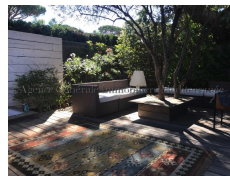

HEADER

Vente sur RAMATUELLE (Plages pampelonne)

Prix : 550 000 €

Description:

RAMATUELLE Au sein d'un domaine privé, ce joli bastidon provençal, d'une superficie d'environ 47m2, construit de plain pied, sur un terrain exposé sud d'environ 250m2. L'accès aux plages de Pampelonne (niki beach, l'épi plage, les jumeaux etc...) à 5mns à pied. Ce bastidon en bon état comprend - Un salon et une cuisine ouverte, - Une chambre principale avec une douche, une baignoire et un w-c. L'ensemble de ces pièces donne accès au patio. - Côté Est, une autre chambre avec une douche extérieure et un jardin indépendant du patio. - Taxes foncières 400 euros - Taxes habitation : 400 euros - Charges copropriété: 680 euros/an