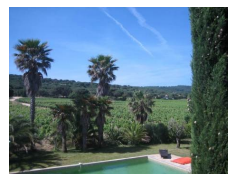

AG
iM.

Agence
Générale
Immobilière
Méditerranée

Domaine Château Martin
RD 98 - 83990 Saint-Tropez

Tél. : +33 (0) 494 975 301

Fax: +33 (0) 494 978 770

Location 5 chambres sur RAMATUELLE (Ramatuelle)

Nous consulter pour le prix.