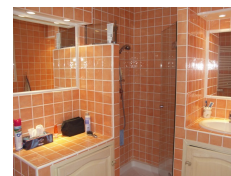

AG
iM.

Agence
Générale
Immobilière
Méditerranée

Domaine Château Martin
RD 98 - 83990 Saint-Tropez

Tél. : +33 (0) 494 975 301

Fax: +33 (0) 494 978 770

Vente appartement sur RAMATUELLE (Plages pampelonne)

Prix : 488 000 €