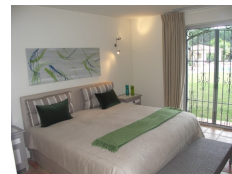

HEADER

Location 7 chambres sur RAMATUELLE (Capon/Pierre plantée)

Nous consulter pour le prix.

Description:

SAINT-TROPEZ, très belle villa de prestige bénéficiant d'une magnifique situation dans le quartier très prisé du Capon. La propriété d'une surface habitable d'environ 480 m² possède 7 belles chambres, elle offre un superbe panorama sur les plages de Pampelonne et bénéficie d'un hectare de jardins méditerranéens et de pelouse. La villa se compose : -A l'entrée : d'un grand salon avec cheminée donnant sur une terrasse, une salle à manger, une cuisine entièrement équipée ouvrant sur une terrasse ombragée et barbecue, une chambre (2 lits 90) avec salle de bains complète et une chambre de service. -A l'étage une chambre maitre (lit 180) avec dressing et salle de bains complète, elle ouvre sur une terrasse privée vue mer. -En rez-de-jardin : quatre chambres (lits 180) chacune avec salle de bains complète, une salle de jeux, une salle de sport avec tous les équipements de gymnase pour fitness et wellness (technogym), une buanderie. Tous les équipements de la propriété sont haut de gamme. Parmi ceux-ci : systèmes audiovisuels dans toutes les chambres et les pièces à vivre, alarme, caméras, télévision par satellite et internet Wi-Fi. La propriété dispose d'une piscine chauffée avec un pool house entièrement équipée avec cheminée, bar et cuisine, d'un faré pour profiter au calme d'une vue panoramique sur la mer et d'un hélicoptère.