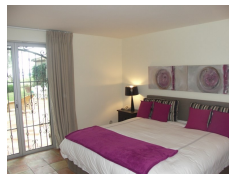

HEADER

Location 7 chambres sur RAMATUELLE (Capon/Pierre plantée)

Nous consulter pour le prix.

Description:

SAINT-TROPEZ, très belle villa de prestige bénéficiant d'une magnifique situation dans le quartier très prisé du Capon. La propriété d'une surface habitable d'environ 480 m² possède 7 belles chambres, elle offre un superbe panorama sur les plages de Pampelonne et bénéficie d'un hectare de jardins méditerranéens et de pelouse. La villa se compose : -A l'entrée : d'un grand salon avec cheminée donnant sur une terrasse, une salle à manger, une cuisine entièrement équipée ouvrant sur une terrasse ombragée et barbecue, une chambre (2 lits 90) avec salle de bains complète et une chambre de service. -A l'étage une chambre maitre (lit 180) avec dressing et salle de bains complète, elle ouvre sur une terrasse privée vue mer. -En rez-de-jardin : quatre chambres (lits 180) chacune avec salle de bains complète, une salle de jeux, une salle de sport avec tous les équipements de gymnase pour fitness et wellness (technogym), une buanderie. Tous les équipements de la propriété sont haut de gamme. Parmi ceux-ci : systèmes audiovisuels dans toutes les chambres et les pièces à vivre, alarme, caméras, télévision par satellite et internet Wi-Fi. La propriété dispose d'une piscine chauffée avec un pool house entièrement équipée avec cheminée, bar et cuisine, d'un faré pour profiter au calme d'une vue panoramique sur la mer et d'un hélicoptère.