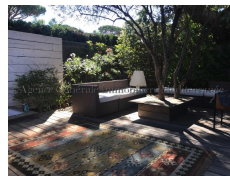

HEADER

Vente sur RAMATUELLE (Plages pampelonne)

Prix : 550 000 €