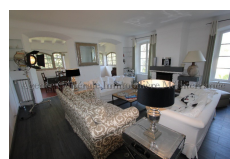

AG
iM.

Agence
Générale
Immobilière
Méditerranée

Domaine Château Martin
RD 98 - 83990 Saint-Tropez

Tél. : +33 (0) 494 975 301

Fax: +33 (0) 494 978 770

Location 6 chambres sur ST TROPEZ (Pinet/Valfère)

Nous consulter pour le prix.