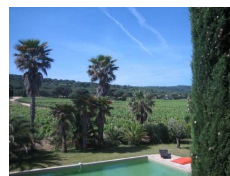

AG
iM.

Agence
Générale
Immobilière
Méditerranée

Domaine Château Martin
RD 98 - 83990 Saint-Tropez

Tél. : +33 (0) 494 975 301

Fax: +33 (0) 494 978 770

Location 5 chambres sur RAMATUELLE (Ramatuelle)

Nous consulter pour le prix.